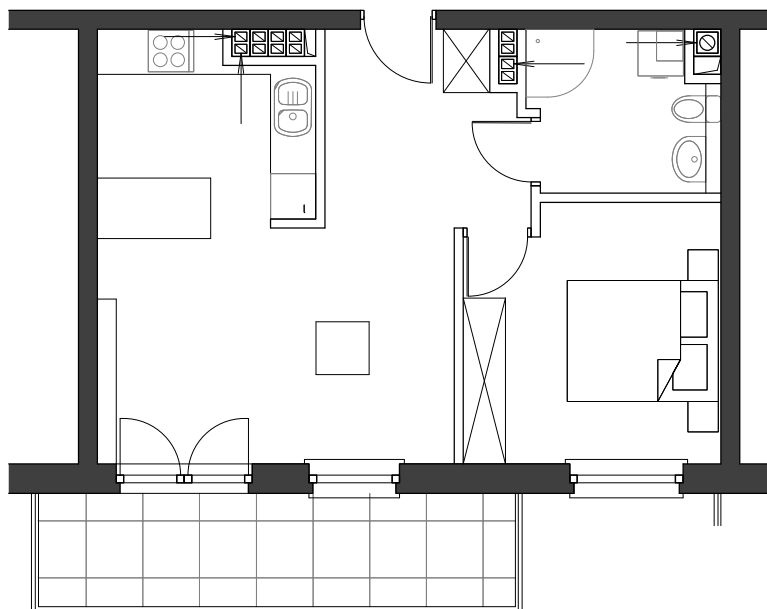

Karta lokalu - Wańkowicza 6

Opis:
Lokal mieszkalny składający się ze strefy wejściowej, pokoju dziennego, kuchni, pokoju oraz łazienki.
Do lokalu przynależy balkon.

Piętro:	3	Nr lokalu:	19	Pow. użytkowa (m2):	44,27	Pow. balkonu (m2):	9,80
Adres:	ul.Melchiora Wańkowicza 6 59-700 Bolesławiec	Deweloper:	PPHU 'BMA' Mirosław Ber ul.Kościuszki 18 59-700 Bolesławiec	Deweloper:	PPHU 'MS' Sławomir Musiał ul.Brzozowa 42 59-700 Bolesławiec	Architekt:	ARCHIPLAN Alicja Musiał ul. Daszyńskiego 29A 59-700 Bolesławiec

Uwaga!
- Niniejszy projekt nie stanowi oferty w rozumieniu przepisów kodeksu cywilnego
- Powierzchnia użytkowa lokalu jest ustalana zgodnie z normą PN ISO-9836
- Przedstawiona aranżacja ma charakter przykładowy, umeblowanie nie stanowi wyposażenia nabywanego lokalu